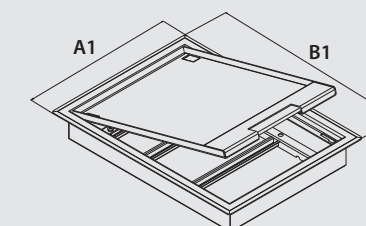

doza **ETD-9M** art. št: 442500 (RAL 9006)
art. št: 442500RF (INOX)

podstavek art. št: 4425001

A 360 mm, B 452 mm, C 95 mm

pokrov art. št: 4425002 (RAL 9006)
art. št: 4425002RF (INOX)

A1 260 mm, B1 348 mm