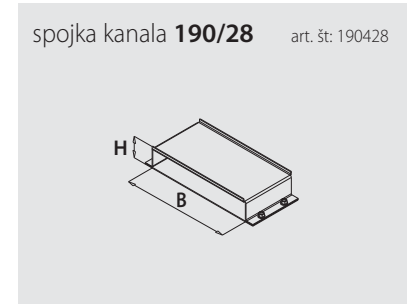

X - vgradnja je možna, - - vgradnja ni možna

kanal **TKZ-2P 190/28** art. št: 190028

A 220 mm
B 190 mm
H 28 mm
L 2500 mm

kanal **TKZ-2P 190/38** art. št: 190038

A 220 mm
B 190 mm
H 38 mm
L 2500 mm

kanal **TKZ-2P 250/28** art. št: 250028