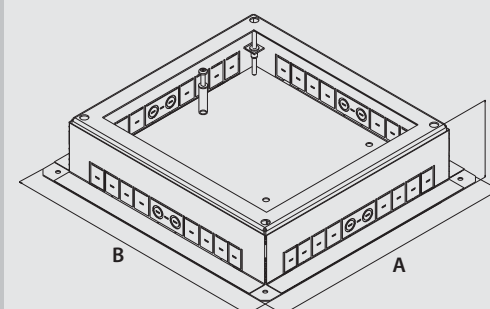

podstavek art. št: 4435001

A 452 mm, B 452 mm, C 95 mm