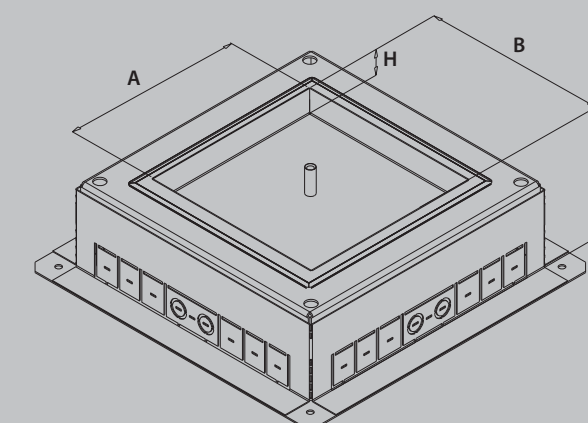

A 360 mm B 360 mm H 25 mm C 95 mm

oznaka doze	vgradnja v:		pribor:		možnost vgradnje montažne plošče
	estrih	dvojni pod	vtičnice AT (kot v zidni kanal)	vijačne vtičnice AT	
ER-8	X	-	-	-	-
ER-25	X	-	-	-	-

X - vgradnja je možna, - - vgradnja ni možna