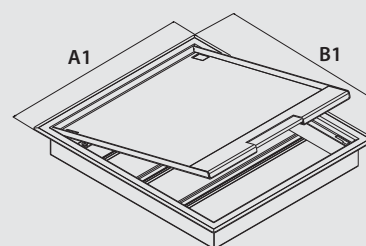

pokrov art. št: 4435002 (RAL 9006)
art. št: 4435002RF (INOX)

A1 353 mm, B1 348 mm

oznaka doze	vgradnja v:		pribor:		možnost vgradnje montažne plošče
	estrih	dvojni pod	vtičnice AT (kot v zidni kanal)	vijačne vtičnice AT	
ETD	X	-	X	-	-
EDP	-	X	X	-	-
ETD-AT	X	-	-	X	X
EDP-AT	-	X	-	X	X
ETD-BR	X	-	X	-	-
ETD-BR-AT	X	-	-	X	X
ETD-TB	X	-	-	-	-
ETD-TB-AT	X	-	-	X	X

X - vgradnja je možna, - - vgradnja ni možna

standardna globina pokrova 8 mm