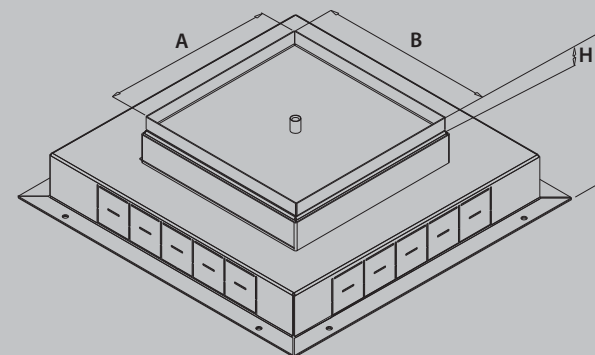

A 250 mm B 250 mm H 8 mm C 90 mm

doza ER - 8 mm z robom

art. št: 446511 (RAL 9006)
art. št: 446511RF (INOX)