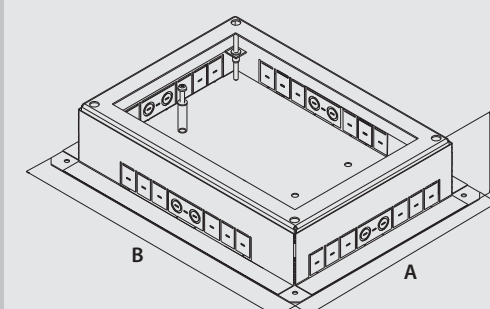

podstavek art. št: 4425001

A 360 mm, B 452 mm, C 95 mm