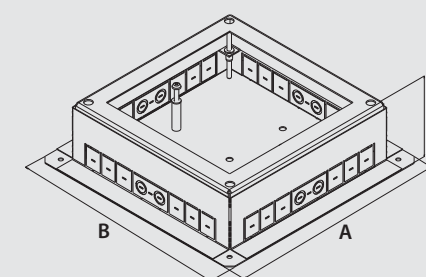

podstavek art. št: 4414001

A 360 mm, B 360 mm, C 95 mm

pokrov art. št: 4414002 (RAL 9006)
art. št: 4414002RF (INOX)