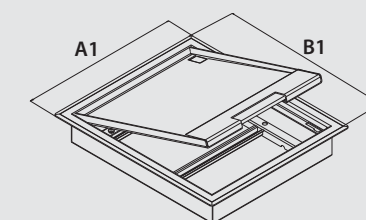

doza **ETD-6M** art. št: 441400 (RAL 9006)
art. št: 441400RF (INOX)

podstavek art. št: 4414001

A 360 mm, B 360 mm, C 95 mm

pokrov art. št: 4414002 (RAL 9006)
art. št: 4414002RF (INOX)

A1 260 mm, B1 255 mm