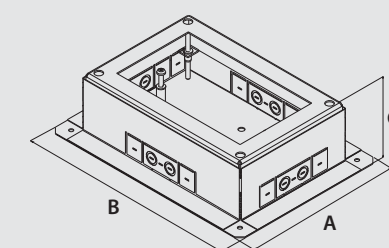

podstavek art. št: 4413001

A 277 mm, B 216 mm, C 95 mm

pokrov art. št: 4413002 (RAL 9006)
art. št: 4413002RF (INOX)