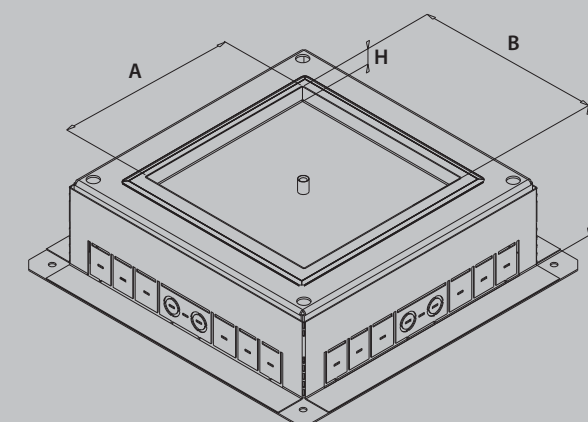

A 360 mm B 360 mm H 8 mm C 95 mm

doza ER - 25 mm

art. št: 446425 (RAL 9006)
art. št: 446425RF (INOX)